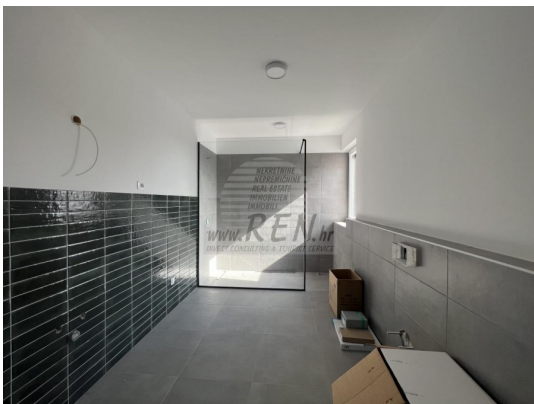

Agenzia Immobiliare Dolomiti Agordine

Via 27 Aprile 1945, 56 - 32021 Agordo (BL)

Mail: info@dolomitiagordine.it Web: dolomitiagordine.it

Tel: 0437 643973 - 349 4663199

Localita :	Novigrad
Codice :	04920
Superficie immobile :	220 m2
Superficie particela :	1220 m2
Distanza dal centro :	7000 m
Distanza dal mare :	7000 m
Vista sul mare :	No
Parcheggio :	Si
Garage :	No
Cantina :	No
Aria condizionata :	No
Ascensore :	No
Riscaldamento centralizzato :	No
Piano :	n/a
Numero di piani :	2
Numero di camere da letto :	3
Numero di bagni :	3
Anno di costruzione :	2023
Possibilita d'ampliamento :	No
Efficienza energetica :	Non specificato

Prezzo :	7.200.000 Kn
Prezzo :	960.000 €

La villa ha 220 m2 ed è divisa in piano terra e primo piano. Il piano terra è composto da ingresso, lavanderia, bagno, ripostiglio, camera da letto, cucina con zona pranzo e un ampio soggiorno con accesso alla piscina e al giardino. L'altezza del soffitto del soggiorno è di 5 m Al piano superiore ci sono 2 camere da letto, ciascuna con il proprio bagno e 2 terrazze di 22 m2 e 10 m2 con vista sul mare. La villa dispone di una piscina di 48 mq di cui 1/3 coperta. La piscina dispone di un sistema di nuoto controcorrente, massaggi e